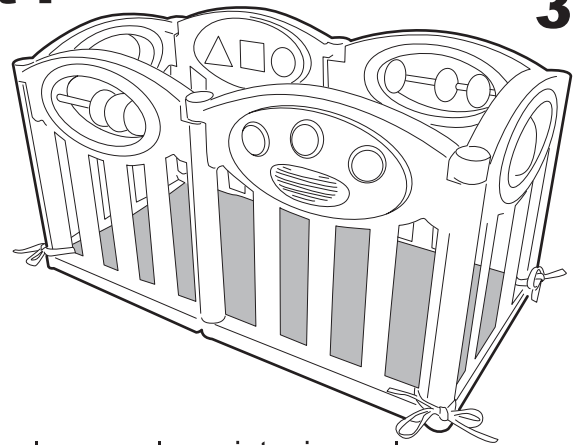

## Montage du parc :

Assembler les 6 panneaux en emboîtant les embouts situés en haut et en bas de chaque panneau.

## Transformer le parc en lit :

1

2

3

(1) Transformer le parc en lit en manipulant les panneaux.

(2) Placer le matelas à l'intérieur du lit. (3) Nouez-le aux angles pour le maintenir en place.

### Pour insérer ou remplacer les piles

3 piles AAA sont incluses pour une fonction de démonstration uniquement et devront être remplacées par le consommateur. Les piles Alcalines sont recommandées. Pour remplacer les piles utiliser un tournevis cruciforme pour dévisser la vis du couvercle du compartiment des piles. Levez le couvercle et remplacez les piles. Une fois que les piles sont remplacées, refermez le couvercle et revissez la vis.

Type de piles : 3 x 1,50 V (AAA)

"Ne pas recharger les piles"

"Les piles ou accumulateurs doivent être mis en place en respectant la polarité."

"Ne pas mélanger des piles ou accumulateurs neufs et usagés. Différents types de piles ou accumulateurs ne doivent pas être mélangés."